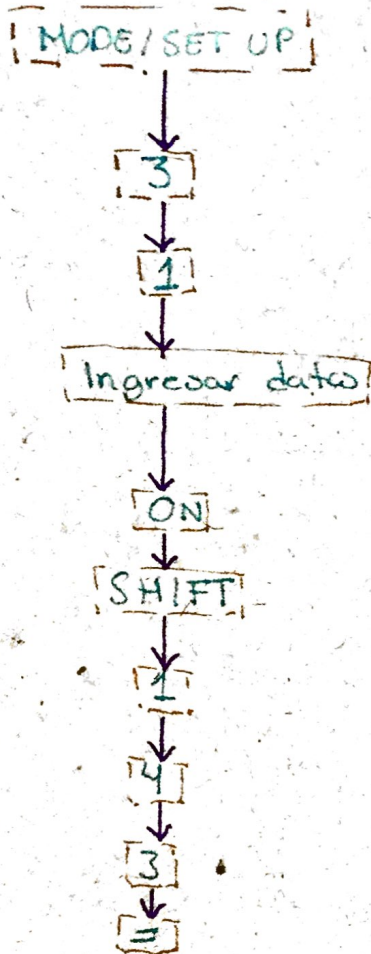

LABORATORIO DE FÍSICA

Teván Corraón Tanka
313176008
G-27

Instrucciones para calcular la desviación estándar y el promedio en la calculadora: CASIO fx-991ES PLUS

Desviación estándar

Promedio